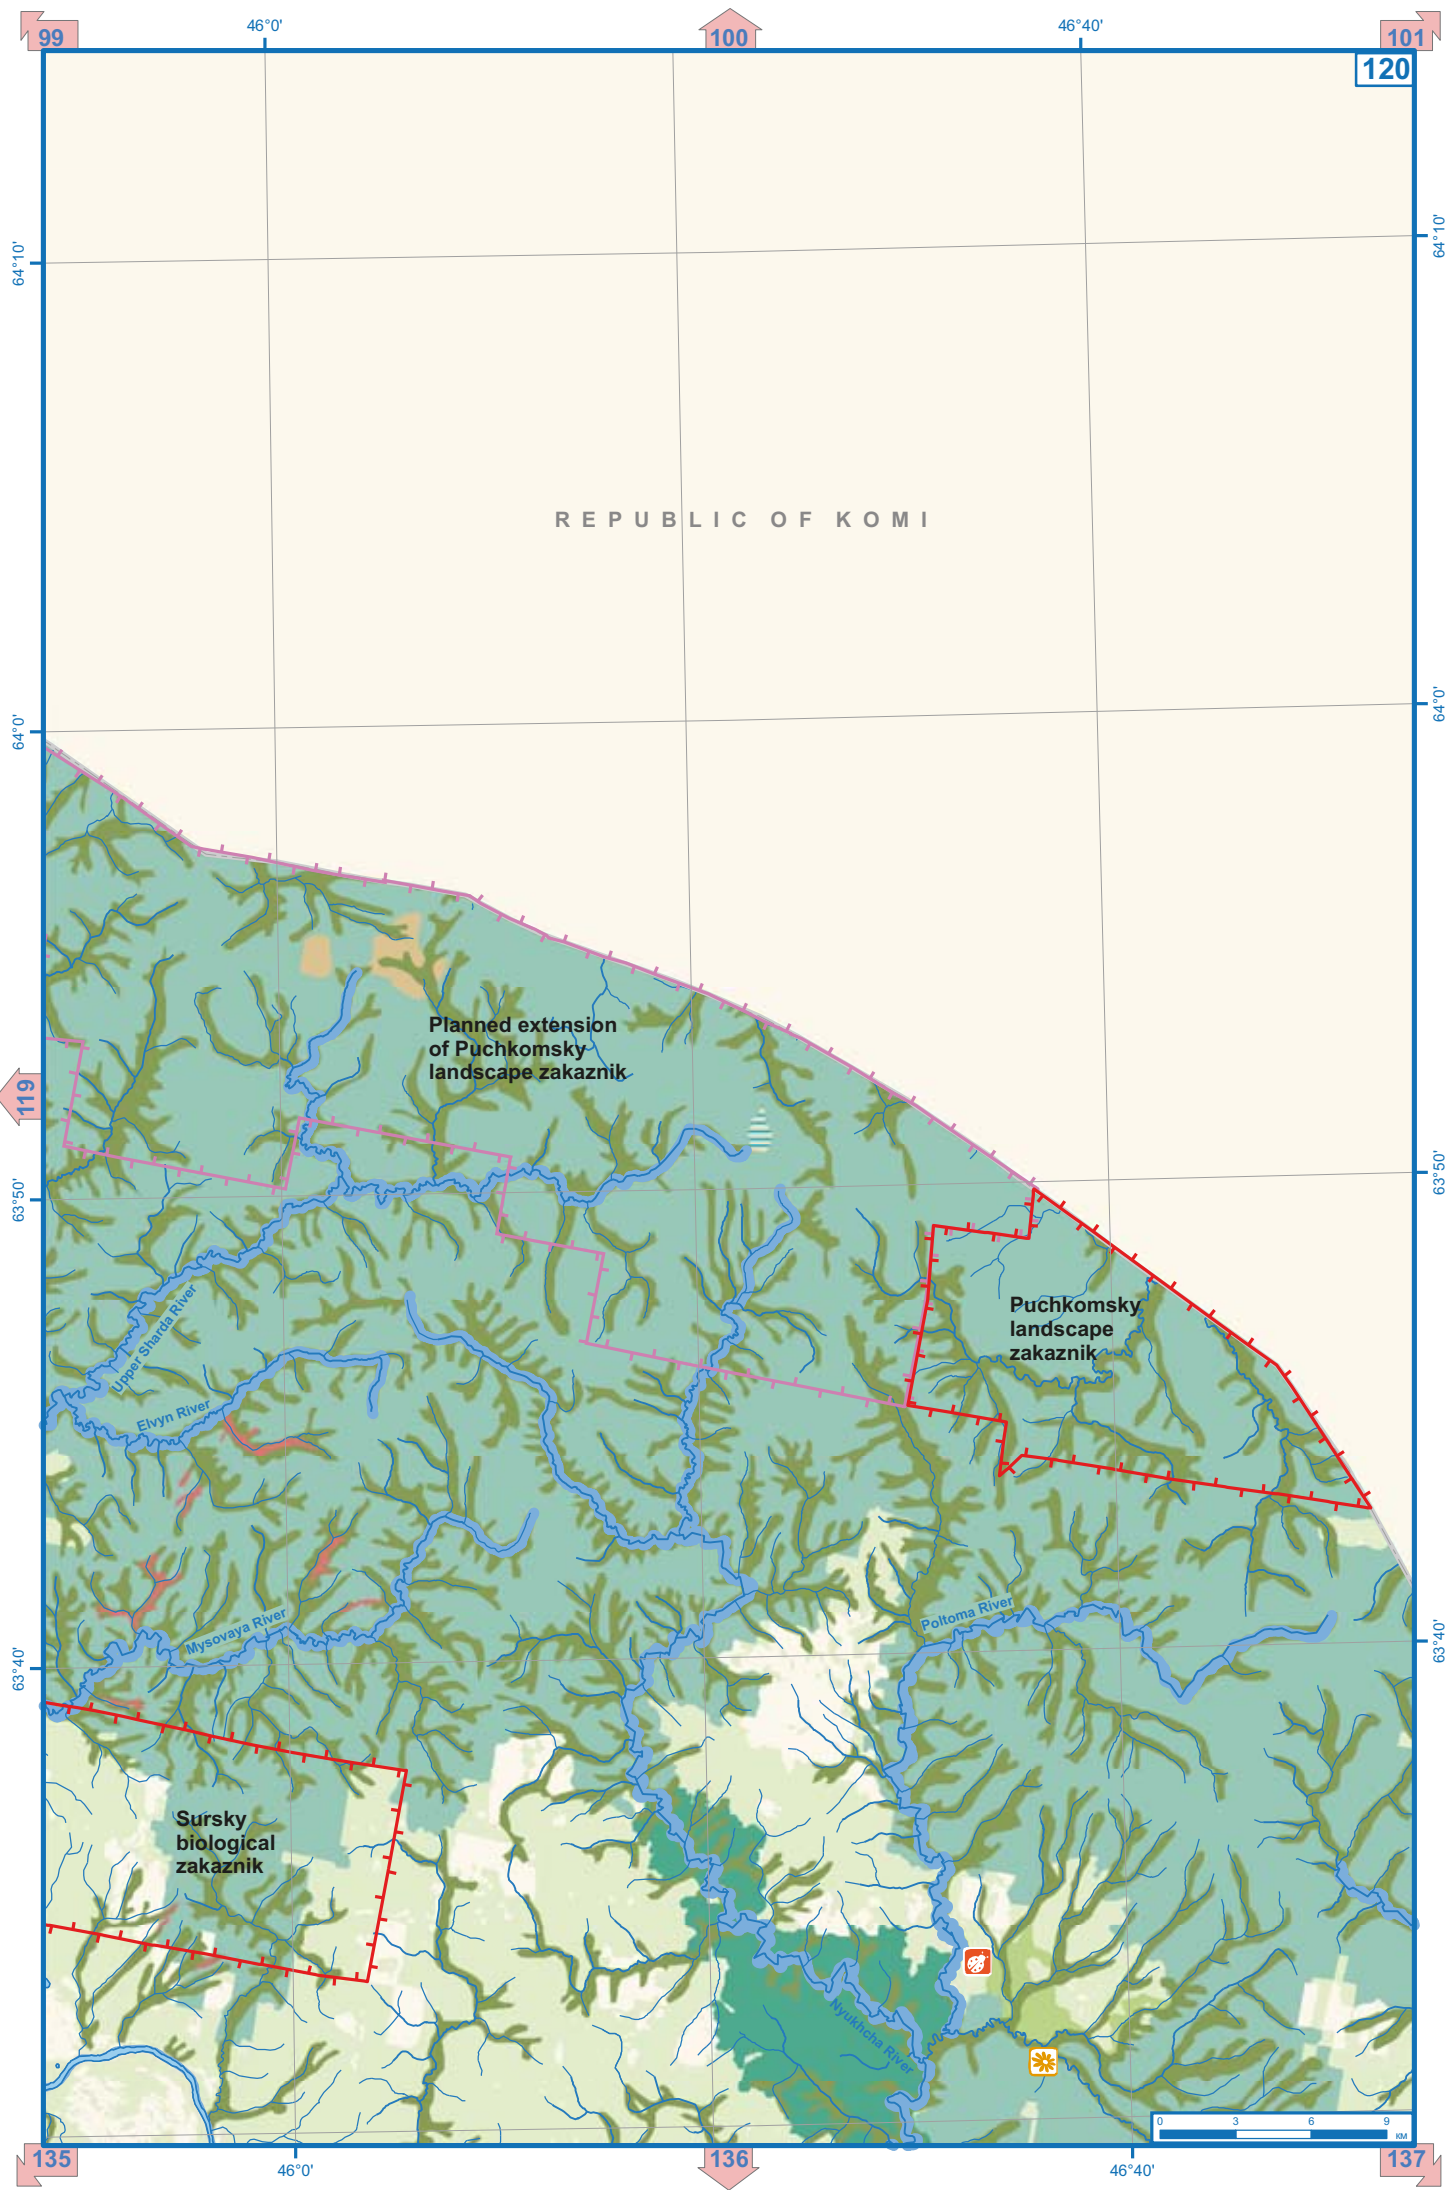

63°50'

63°40'

64°10'

64°0'

63°50'

63°40'

FINLAND

Planned zakaznik Koitajoki

62°20'

31°40'

32°0'

32°0'

122

62°50'

62°40'

62°30'

62°20'

105

106

107

121

123

142

143

158

159

47°0'

47°20'

47°40'

63°30'

63°20'

63°10'