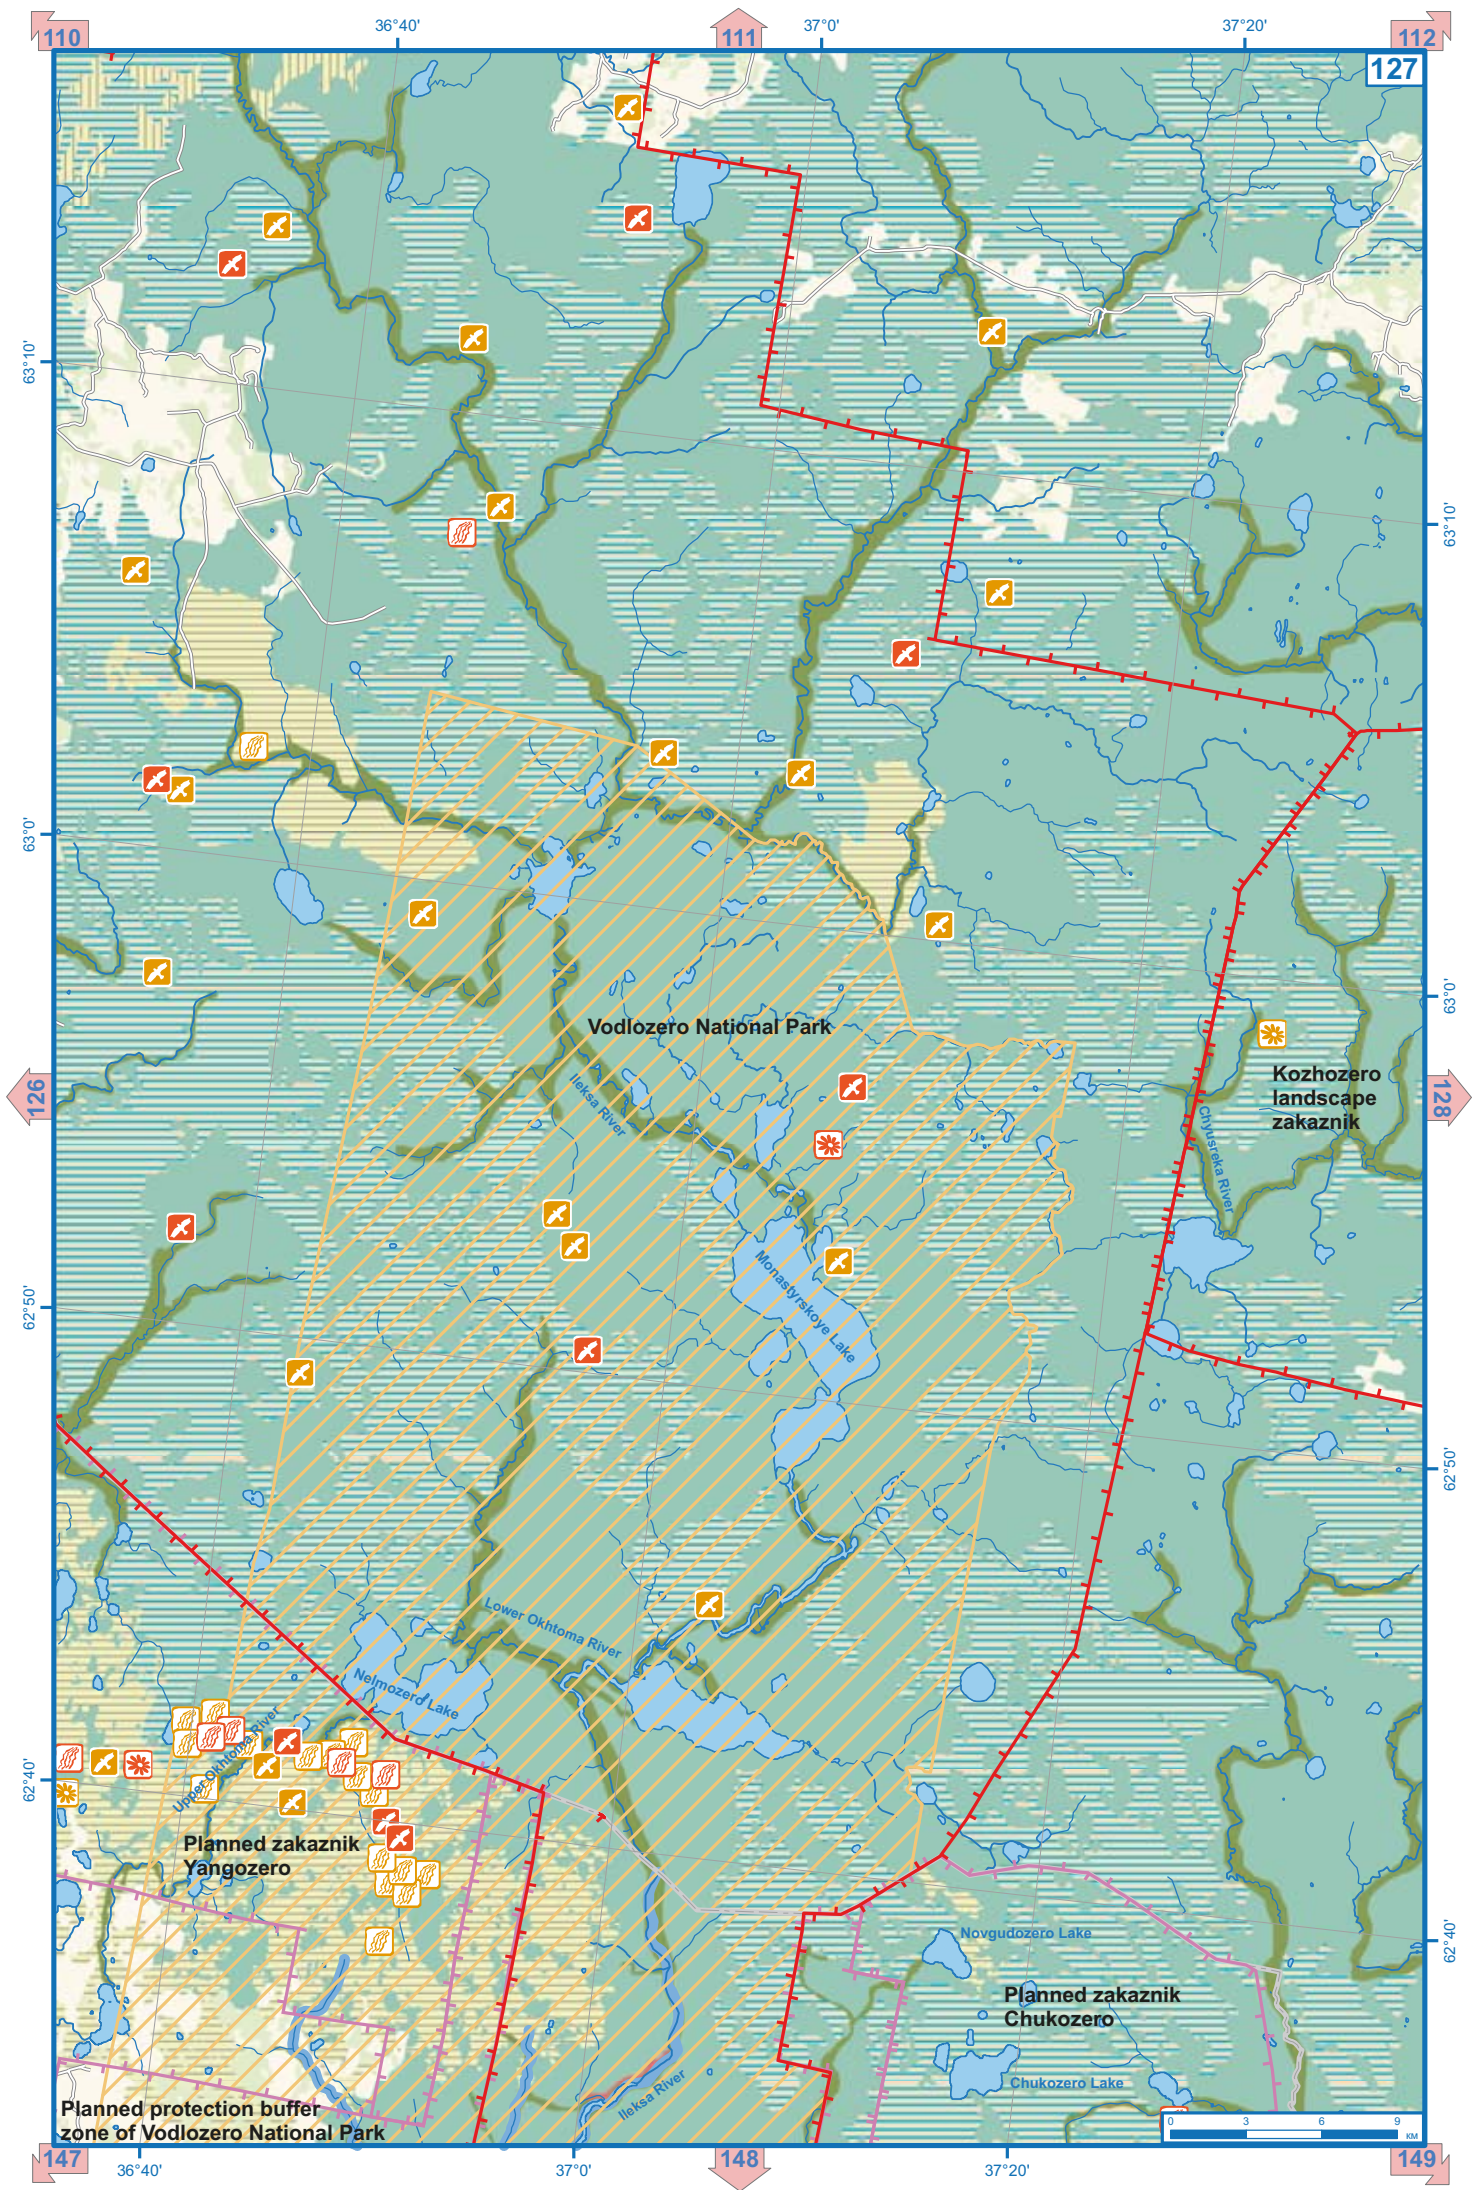

62°20'

105

106

107

121

123

142

143

144

31°40'

32°0'

32°20'

Kozhozero landscape zakaznik

Kozha River

Porsa River

Kurusa River

158

159

47°0'

47°20'

47°40'

63°30'

63°20'

63°10'